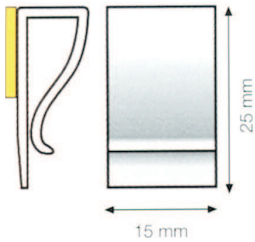

Parrilla de 190 x 96 cm. con ruedas
 Ref: C-415
 Color: Plata

Pinza de Plástico con cinta de doble cara para fijar carpeta en la parrilla.
 Ref: C-188

Estante para parrilla
 Ref: C-417

Bandeja para parrilla
 Ref: C-418

Expositor de 195 x 96 cm. con 12 carpetas de metacrilato
 Ref: C-419

Expositor de 195 x 146 cm. con 20 carpetas de metacrilato
 Ref: C-420

Color Plata

Carpeta Metacrilato A4, verticales y horizontales
 Carpeta Metacrilato A3, verticales y horizontales