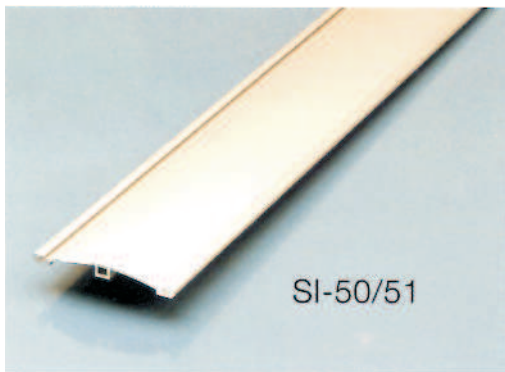

Lama Curvo

Directoria con frontal curvado.

Disponibile en 5 medidas diferentes. La principal diferencia con otros similares reside en que las tres medidas superiores incorporan un canal para alojar el tornillo de fijación a pared, sin que éste se vea o moleste. De igual forma dispone en su parte trasera de tres superficies planas por si se desea fijar mediante cinta de doble cara.

VERTICAL

HORIZONTAL

- | | |
|---------|--|
| SI 50 O | Lama de 6,8 cm. curvada oro. |
| SI 50 P | Lama de 6,8 cm. curvada plata. |
| SI 51 O | Lama de 8,8 cm. curvada oro. |
| SI 51 P | Lama de 8,8 cm. curvada plata. |
| SI 25 O | Lama de 11 cm. curvada oro. |
| SI 25 P | Lama de 11 cm. curvada plata. |
| SI 26 O | Lama de 15,5 cm. curvada oro. |
| SI 26 P | Lama de 15,5 cm. curvada plata. |
| SI 20 O | Lama de 21 cm. curvada oro. |
| SI 20 P | Lama de 21 cm. curvada plata. |
| SI 40 O | Lama de 30 cm. curvada oro. |
| SI 40 P | Lama de 30 cm. curvada plata. |
| SI 100 | Protector transparente de acetato 100x70 cm. |