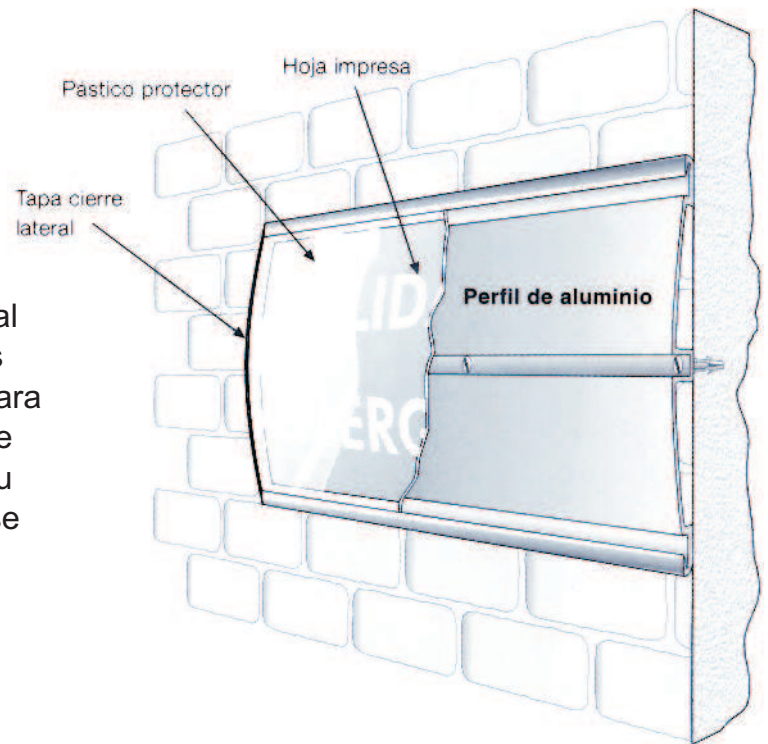

Lama Curvo

Directoria con frontal curvado.

Disponibile en 5 medidas diferentes. La principal diferencia con otros similares reside en que las tres medidas superiores incorporan un canal para alojar el tornillo de fijación a pared, sin que éste se vea o moleste. De igual forma dispone en su parte trasera de tres superficies planas por si se desea fijar mediante cinta de doble cara.

VERTICAL

HORIZONTAL

- | | |
|---------|--|
| SI 50 O | Lama de 6,8 cm. curvada oro. |
| SI 50 P | Lama de 6,8 cm. curvada plata. |
| SI 51 O | Lama de 8,8 cm. curvada oro. |
| SI 51 P | Lama de 8,8 cm. curvada plata. |
| SI 25 O | Lama de 11 cm. curvada oro. |
| SI 25 P | Lama de 11 cm. curvada plata. |
| SI 26 O | Lama de 15,5 cm. curvada oro. |
| SI 26 P | Lama de 15,5 cm. curvada plata. |
| SI 20 O | Lama de 21 cm. curvada oro. |
| SI 20 P | Lama de 21 cm. curvada plata. |
| SI 40 O | Lama de 30 cm. curvada oro. |
| SI 40 P | Lama de 30 cm. curvada plata. |
| SI 100 | Protector transparente de acetato 100x70 cm. |