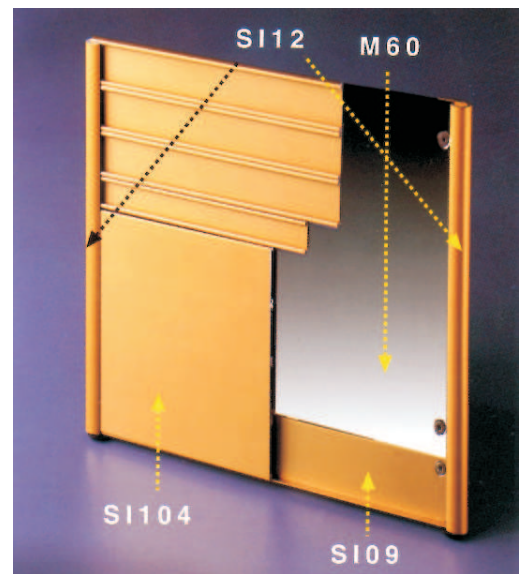

Directorios de Lamas Estándar

SI09O ORO
SI09P PLATA

Perfil para fondo y enmarcar directorios.

SI02O ORO
SI02P PLATA

Hache de unión y separación de textos en directorios. también para mezclar lamas verticales y horizontales

SI12O ORO
SI12P PLATA

Perfil lateral (carril) para directorios.

SI04O ORO
SI04P PLATA

Lama de doble cara de 1,54 cm.

SI06O ORO
SI06P PLATA

Lama de doble cara de 2,74 cm.

SI102O ORO
SI102P PLATA Lama de 6 cm.

SI14 Tapón final para perfil SI12

SI103O ORO
SI103P PLATA Lama de 9 cm.

SI104O ORO
SI104P PLATA Lama de 12 cm.

Directorio con textos móviles