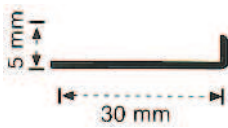

Directorios de Lamas Estándar

SI09O ORO
SI09P PLATA

Perfil para fondo y enmarcar directorios.

SI02O ORO
SI02P PLATA

Hache de unión y separación de textos en directorios. también para mezclar lamas verticales y horizontales

SI12O ORO
SI12P PLATA

Perfil lateral (carril) para directorios.

SI04O ORO
SI04P PLATA

Lama de doble cara de 1,54 cm.

SI06O ORO
SI06P PLATA

Lama de doble cara de 2,74 cm.

SI102O ORO
SI102P PLATA Lama de 6 cm.

SI14 Tapón final para perfil SI12

SI103O ORO
SI103P PLATA Lama de 9 cm.

SI104O ORO
SI104P PLATA Lama de 12 cm.

Directorio con textos móviles